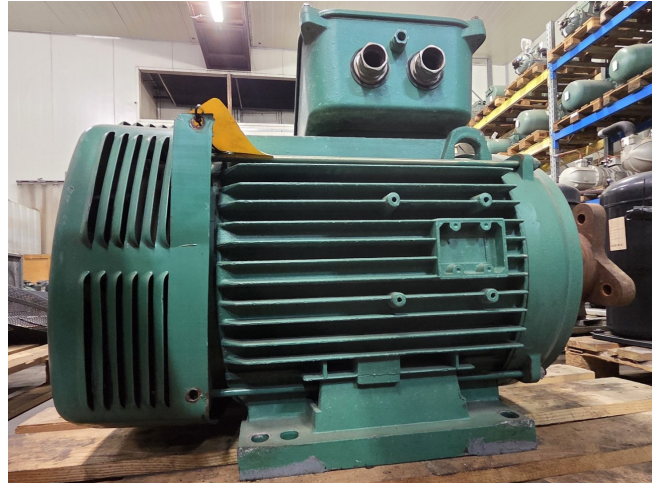

# Leroy Somer PLS250MP-T

## Specifications

Merk	Leroy Somer
Type	PLS250MP-T
kW	90
RPM	1470/1475
Size & Weight	900x480x670 mm (LxWxH) & 360 kg
50 Hz / 60 Hz	50
Stock	1

### Used Leroy Somer PLS250MP-T

Gebruikte Leroy Somer PLS250MP-T elektromotor met de volgende specificaties: 50 Hz - 90 kW - 1470/1475 tpm. Afmetingen: 900x480x670 mm (LxBxH) & 360 kg.